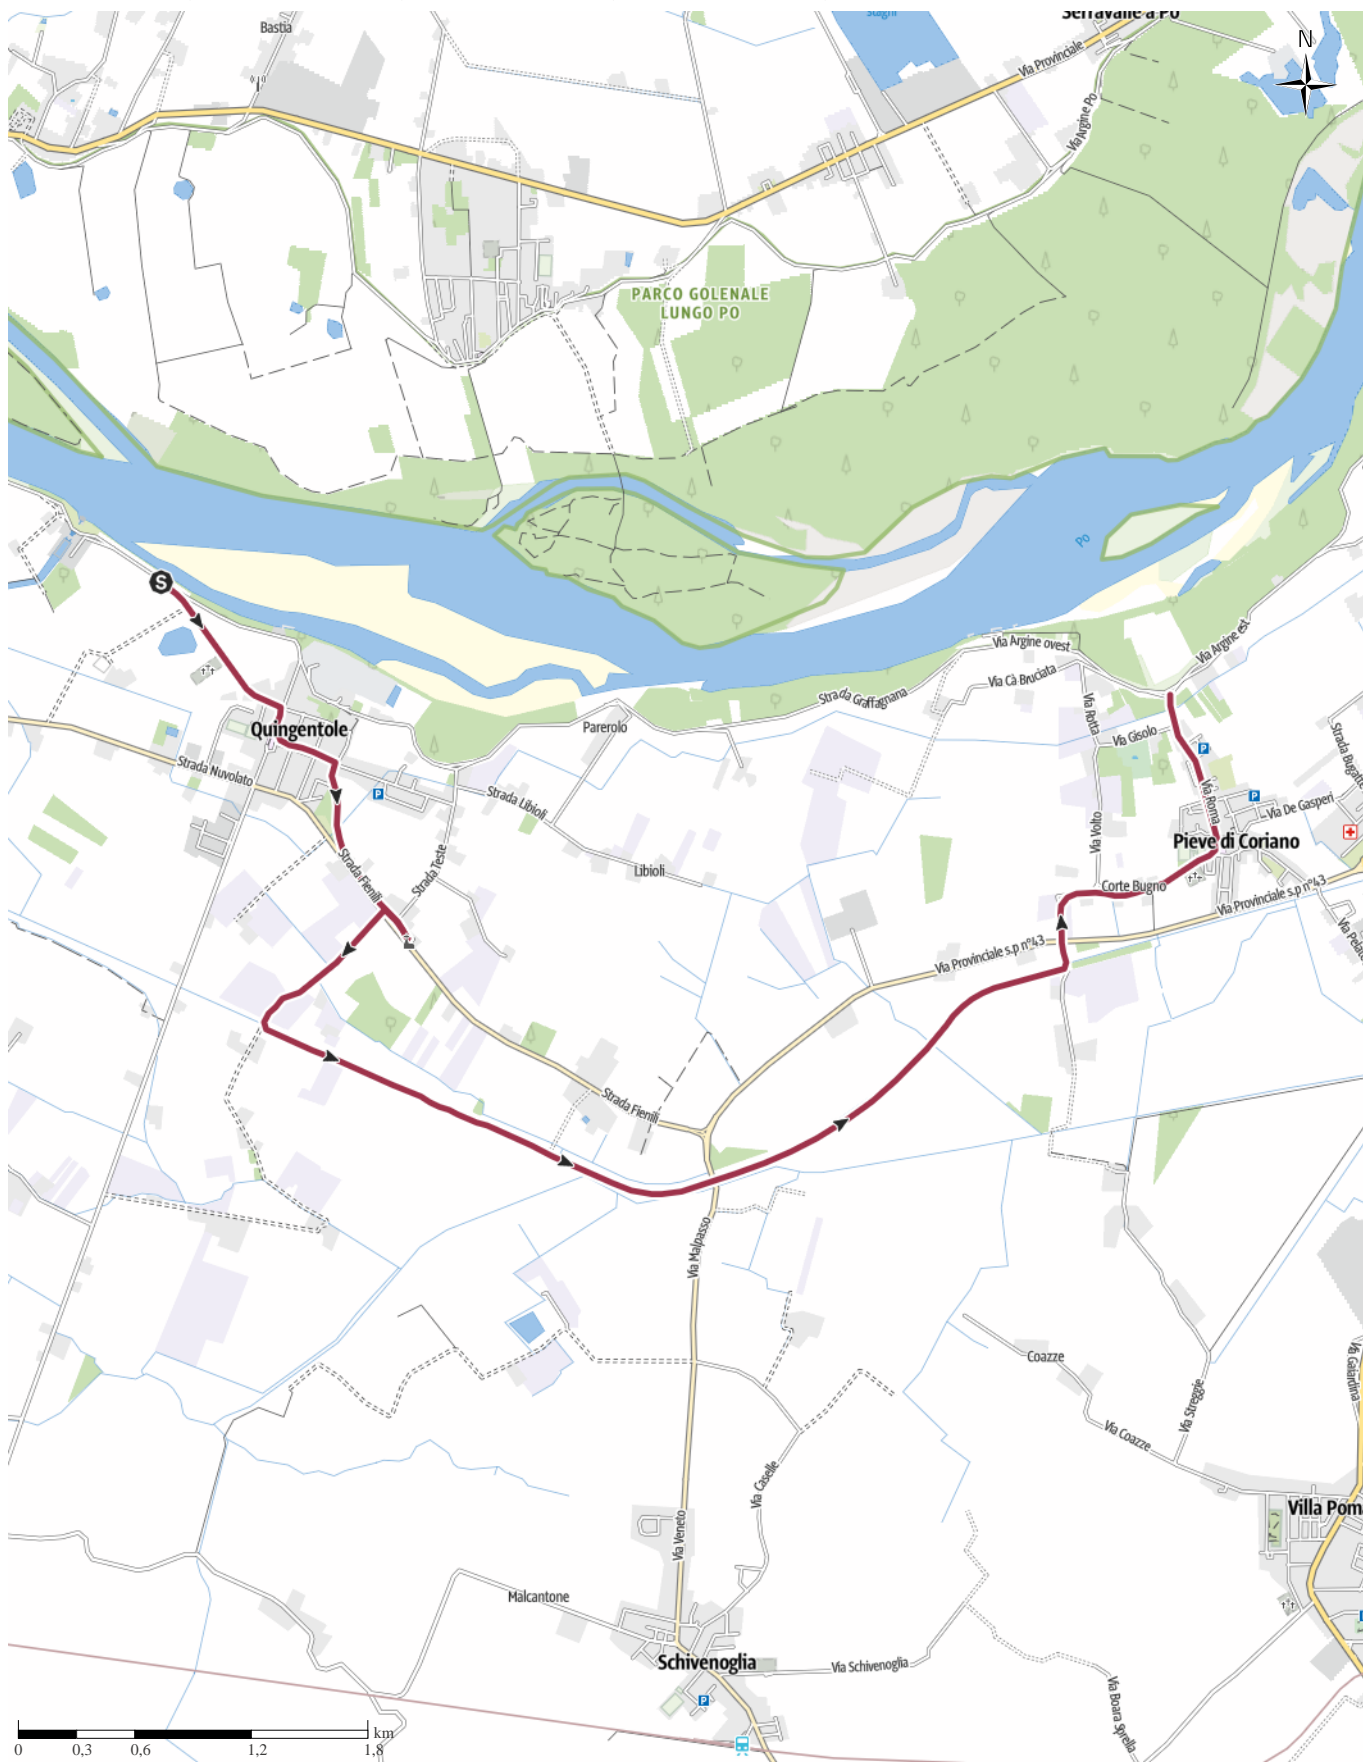

# Variante Quingendole - Pieve di Coriano

← 10,5 km

🕒 2:30 h.

▲ 8 m

▼ 8 m

Difficoltà

Base cartografica: cartografia di Outdooractive; ©OpenStreetMap (www.openstreetmap.org)

## Variante Quingendole - Pieve di Coriano

## Dati dell'itinerario