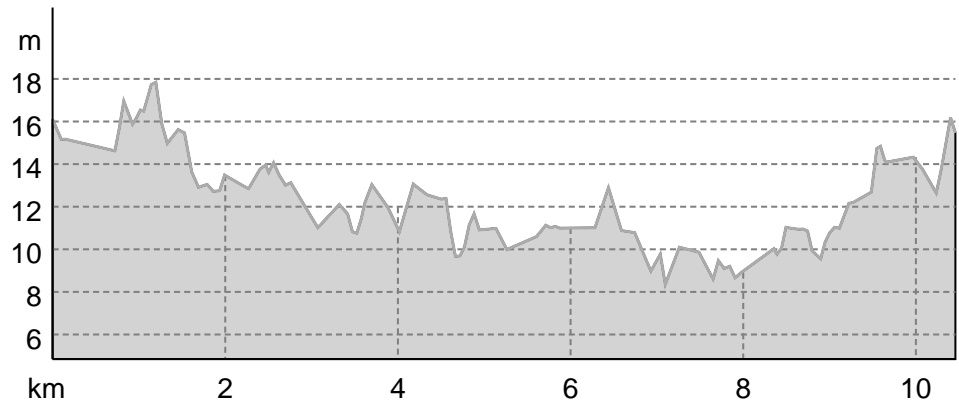

# Variante Quingendole - Pieve di Coriano

← 10,5 km

🕒 2:30 h.

▲ 8 m

▼ 8 m

Difficoltà

Base cartografica: cartografia di Outdooractive; ©OpenStreetMap (www.openstreetmap.org)

## Variante Quingendole - Pieve di Coriano

## Profilo altimetrico

Livello sul mare