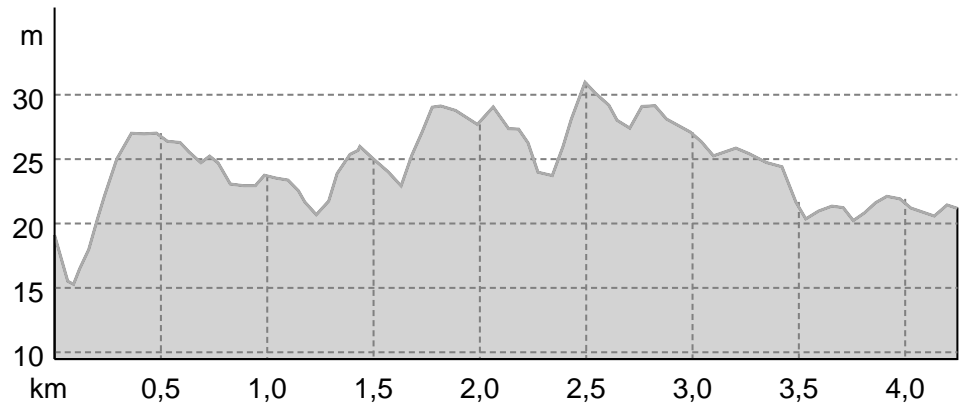

Percorso Carolingio Mantova

← 4,2 km

🕒 1:05 h.

▲ 6 m

▼ 10 m

Difficoltà

-

Base cartografica: cartografia di Outdooractive; ©OpenStreetMap (www.openstreetmap.org)

Percorso Carolingio Mantova

Profilo altimetrico

Dati dell'itinerario

Escursione

Lunghezza ↔ 4,2 km

Durata 🕒 1:05 h.

Dislivello ▲ 6 mt

Discesa ▼ 10 mt